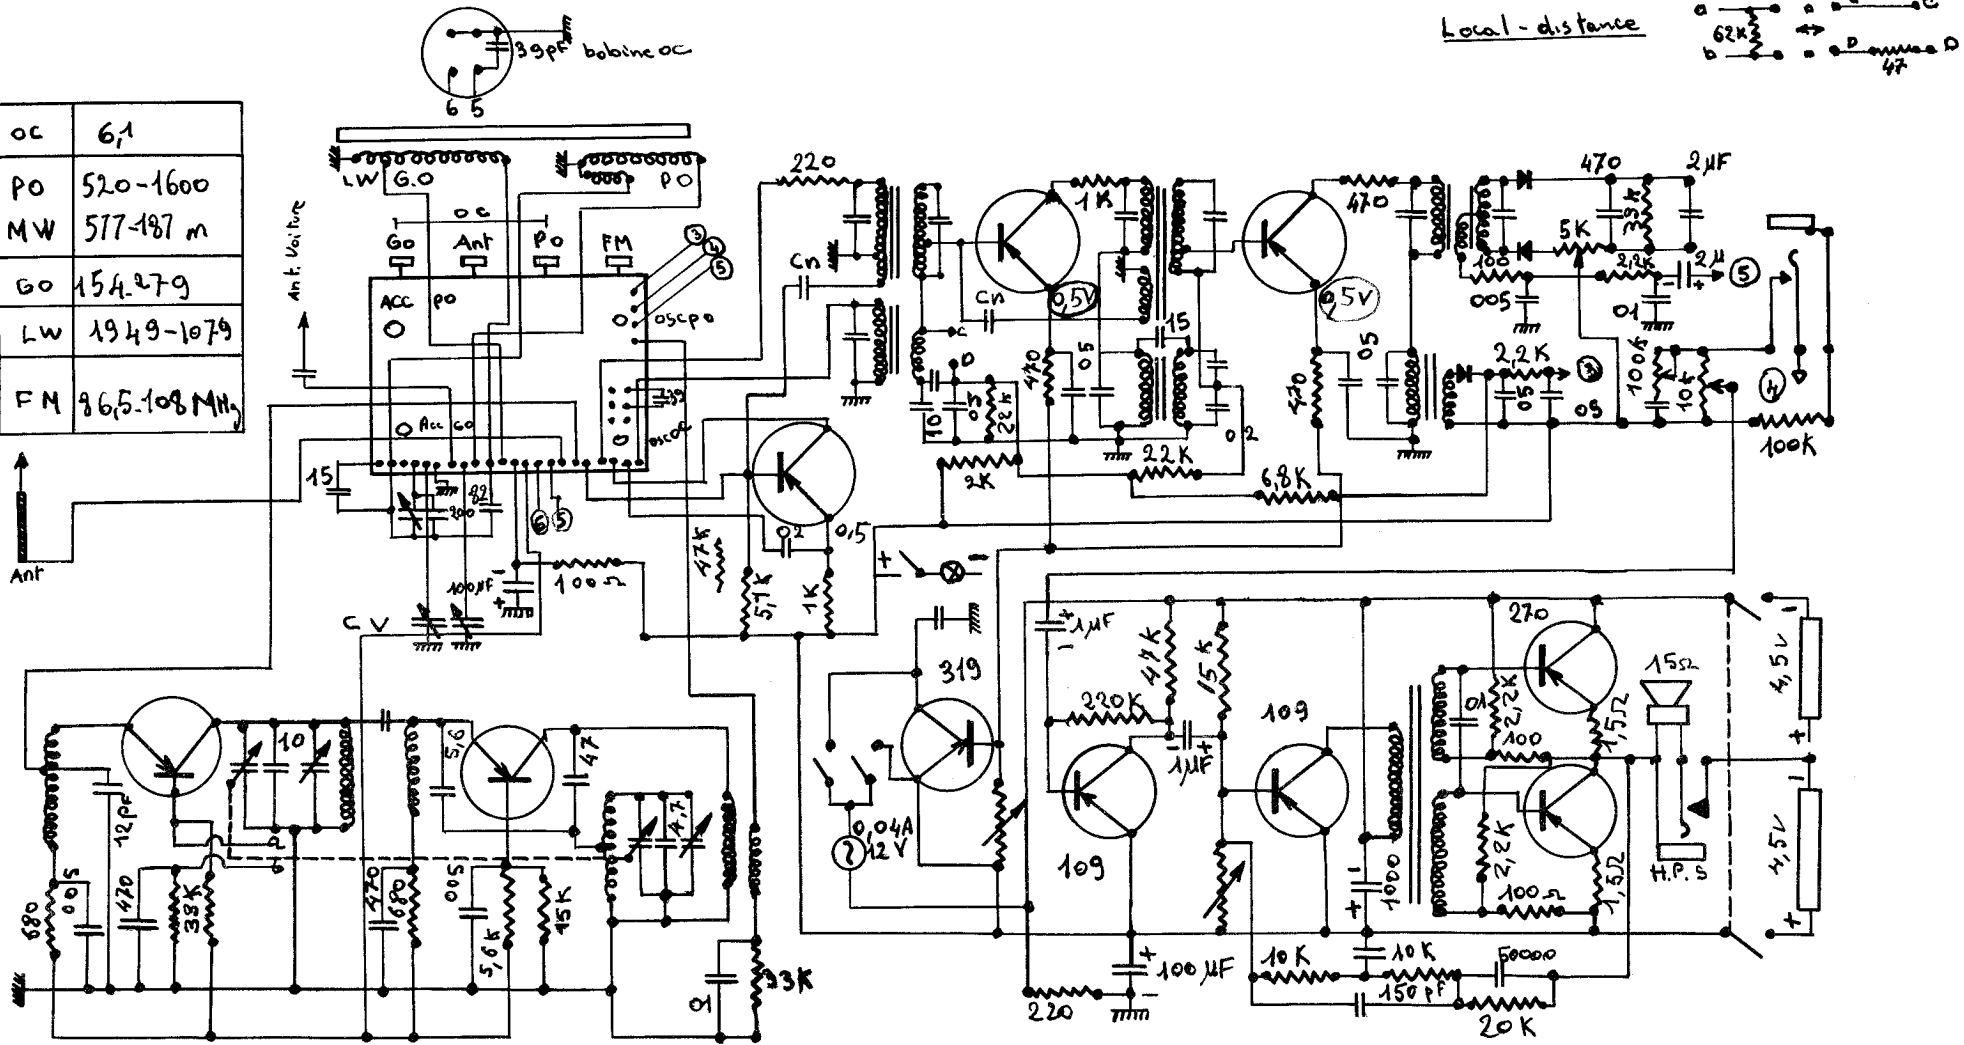

OC	6,1
PO	520-1600
MW	577-1487 m
GO	154.279
LW	1949-1079
FM	86,5-108 MHz

WALTRON (PO-GO-OC)